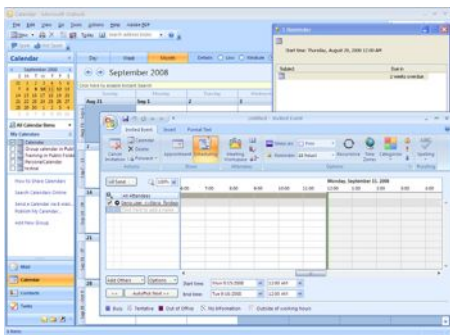

Ficha Técnica Kerio Connect

NO ESCRITÓRIO, NA ESTRADA, EM CASA.

Cinco em Um

Colaboração Multi-Plataformas	Faça a gestão do e-mail, partilhe contatos e agende reuniões no Outlook, Entourage, iCal, web mail e smartphones.
Sincronização com Smartphones	Sincronize com qualquer dispositivo sem fios. Apague dados sensíveis em dispositivos perdidos ou roubados.
Segurança de Email Robusta	Bloqueie e-mails não desejados com mais de 14 técnicas anti-spam e proteção antivírus dupla.
Arquivo de Email	Mantenha uma cópia dos emails numa pasta ou email para um restauro rápido e eficiente.
Cópia de Segurança Automática	Guarde e restaure dados com facilidade.

COLABORAÇÃO MULTI-PLATAFORMA

Email, Calendário e Contatos – A qualquer hora, em qualquer lugar

Inteligência com Windows

Faça a gestão do e-mail e calendários com o Outlook ou Windows Vista Mail e aplicações de Calendário em geral.

Kerio WebMail

- Aceda às funções totais da suite do programa com o Internet Explorer, Safari, e Firefox.
- Use o Kerio WebMail como uma alternativa completa em relação aos programas clientes de email.

Amigável com Mac

- O Kerio Connect é a única alternativa ao Exchange com suporte nativo e total para a suite de pacotes Microsoft Entourage.
- Sincronia com o Apple iCal através do CalDAV e CardDAV.
- Gerar contatos pessoais e globais com o Apple Address Book via CardDAV.

Lista de Contatos Global

A Lista de Contatos Global fornece uma maneira fácil de aceder e ver todas as informações de contato no diretório empresarial de muitos clientes de groupware.

SINCRONIZAÇÃO SEM FIOS

Aumente a produtividade de campo

- Envie email, calendários, contatos e tarefas para trabalhadores móveis. Responda a e-mails e convites de reuniões enquanto viaja.
- Sincronize sem fios com o Apple iPhone, Windows Mobile, Treo Palm, BlackBerry, e dispositivos Symbian que usam Mail para Exchange ou o cliente RoadSync de DataViz.
- Mantenha em segurança dados pessoais e empresariais no seu dispositivo. Apague e-mails, calendários e contatos remotamente com o Kerio Smart Wipe caso o seu telemóvel se perca ou seja roubado

Aceda a partir do seu computador, Internet ou dispositivo móvel

	Email	Contatos	Calendário	Tarefas	Notas	Pastas Públicas/Partilhadas
Outlook	✓	✓	✓	✓	✓	✓
Entourage	✓	✓	✓	—	—	✓
Kerio WebMail	✓	✓	✓	✓	✓	✓
Smartphone	✓	✓	✓	✓	—	—