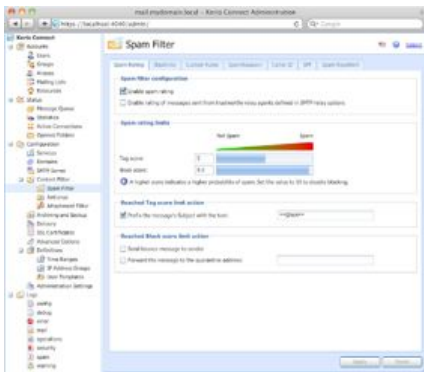

SEGURANÇA ROBUSTA DE E-MAIL

Bloqueie E-mails Indesejáveis com o Poder de um Instrumento de Segurança de E-mail

Proteção Anti-spam

Bloqueie até 98% de spam com mais de 14 camadas anti-spam

- Proteção contra ataques de diretórios.
- Anti-phishing / anti-falsificação.
- Servidor de lista negra em tempo real.
- Personalização de Lista Branca e Lista Negra.
- SpamAssassin (Algoritmo Bayes, Heurística, e SURBL).
- Restrições SMTP e mais.

Conserve recursos do servidor

- Bloqueie até 80% do spam antes mesmo de ele alcançar o servidor. Isso reduz a quantidade de e-mails que precisam ser filtrados e guardados no disco.

Proteção Antivírus

- Filtre vírus, worms, cavalos de tróia e spyware dos e-mails recebidos, enviados e retransmitidos.
- Simplifique a administração do antivírus usando as soluções integradas.
- Complementos prontos para usar, para outros antivírus externos (como, por exemplo o ESET NOD32 Antivirus).
- Combine a solução incluída com outra antivírus para o dobro de proteção.